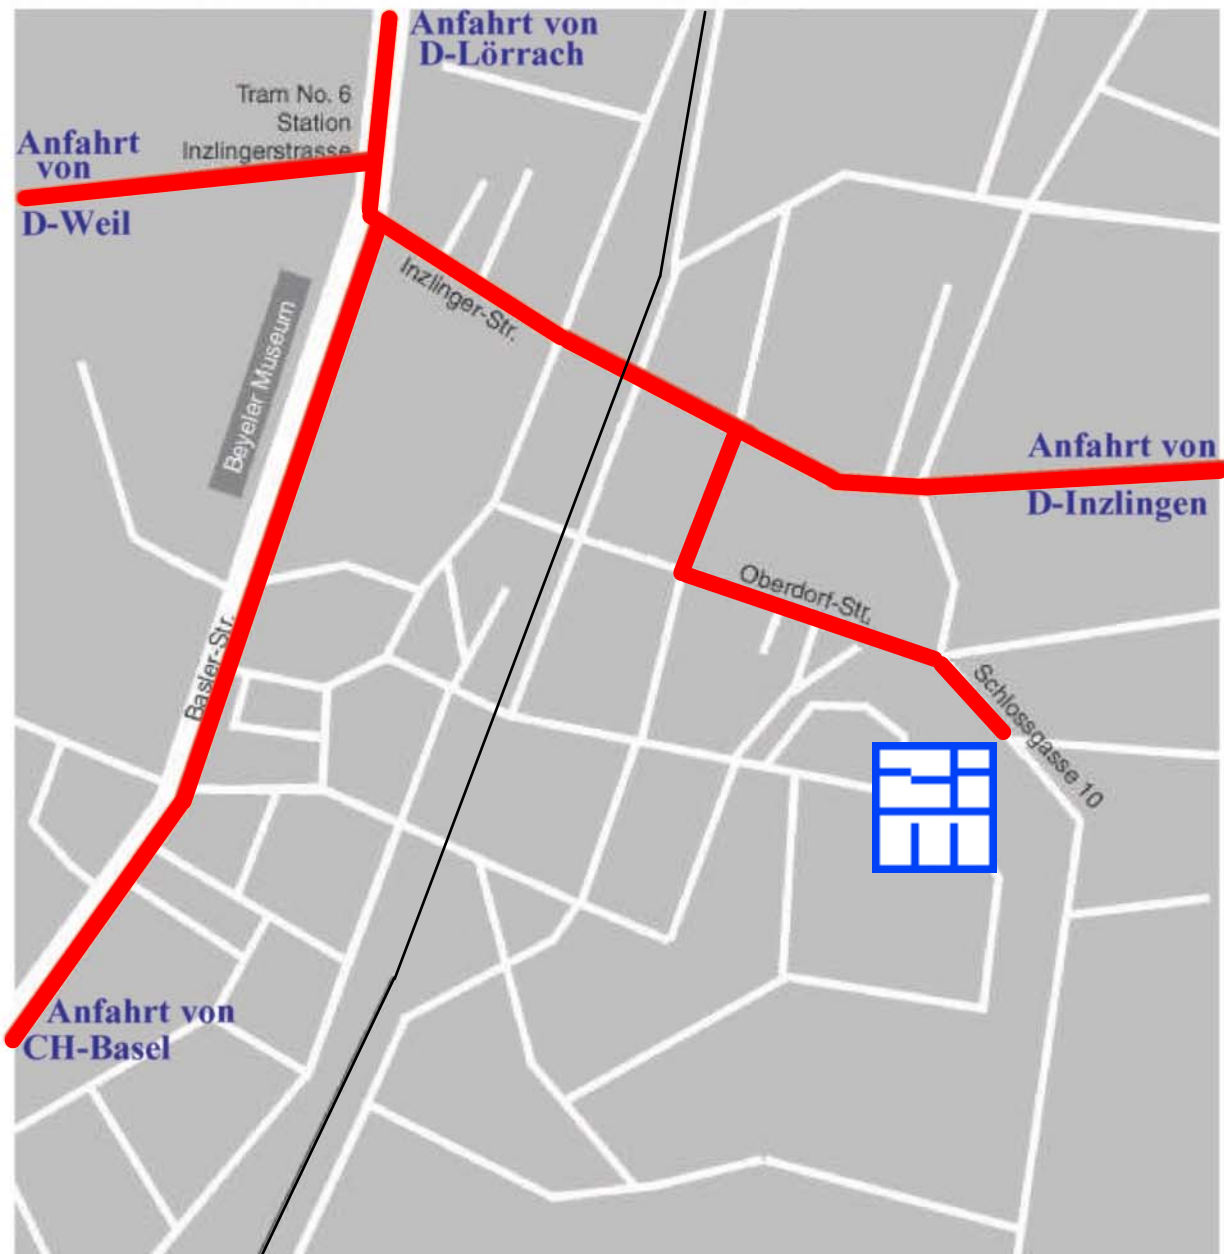

So finden Sie unser Büro:

Anfahrt zu unserem Büro:

Sie fahren in Basel bis zum Badischen Bahnhof und dann entlang der Traminie Nr. 6 nach Riehen. Unmittelbar nach dem Beyeler Museum (roter Bau in Fahrtrichtung links) biegen Sie nach rechts in die Inzlinger-Strasse ab.

Sie überqueren den Bahnübergang und fahren die nächst mögliche Strasse nach rechts. Nach ca. 200 m biegen Sie links in die Oberdorfstrasse ab, die dann in die Schlossgasse führt (Nr. 10 liegt in Fahrtrichtung rechts).