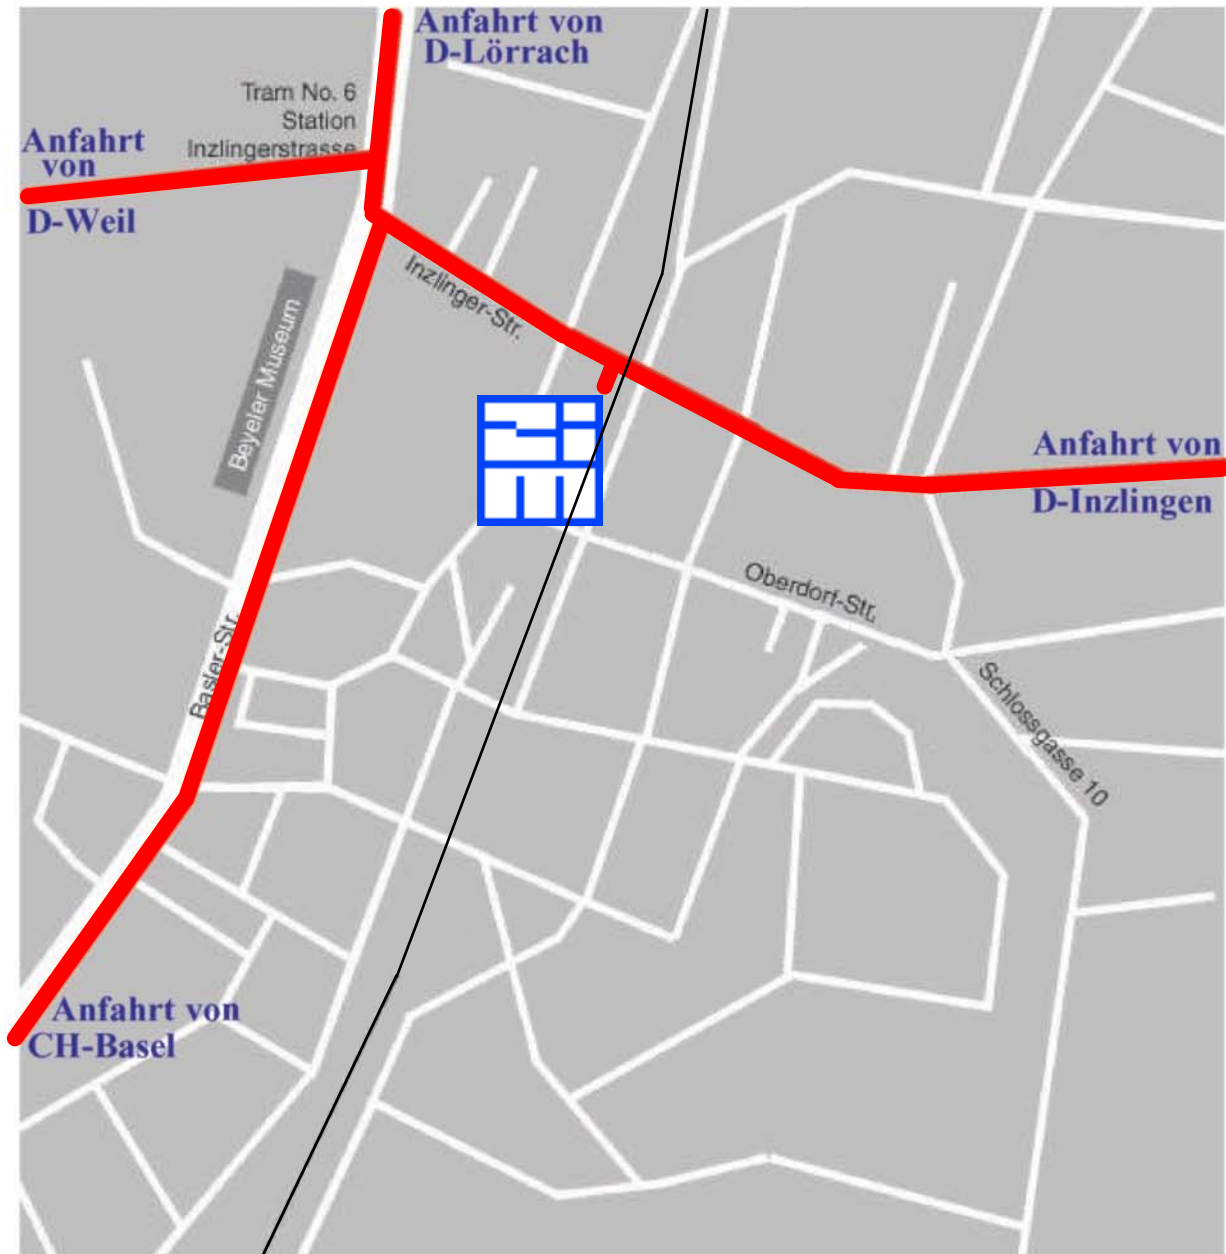

## So finden Sie unser Lager (vor Bahnübergang, rechts):

### Anfahrt zu unserem Lager:

Sie fahren in Basel bis zum Badischen Bahnhof und dann entlang der Tramlinie Nr. 6 nach Riehen. Unmittelbar nach dem Beyeler Museum (roter Bau in Fahrtrichtung links) biegen Sie nach rechts in die Inzlinger-Strasse ab.

Etwa 30 m vor dem Bahnübergang erreichen Sie in Fahrtrichtung rechts unser Lager (es ist das Gebäude mit drei Garagentoren).